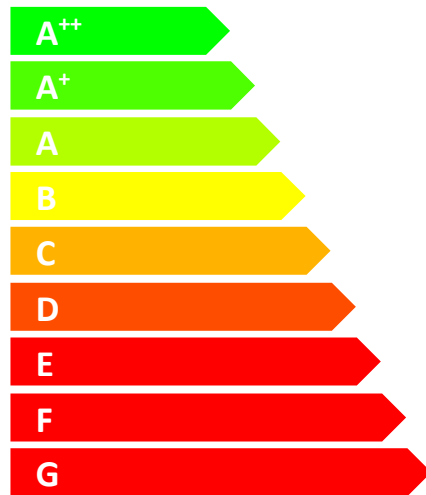

ENERG Y IJA
енергия · ενεργεια IE IA

389130 EQUIRRE pied fixe

B

7.5
kW

N.A.
kW

ENERGIA - ЕНЕРЃИЈА - ΕΙΠΕΡΓΕΙΑ - ENERGIJA - ENERGY - ENERGIE - ENERGI

2015/1186

ENERG Y IJA
енергия · ενεργεια IE IA

389130 EQUIRRE pied fixe

B

7.5
kW

N.A.
kW

ENERGIA - ЕНЕРЃИЈА - ΕΙΠΕΡΓΕΙΑ - ENERGIJA - ENERGY - ENERGIE - ENERGI

2015/1186

ENERG Y IJA
енергия · ενεργεια IE IA

389130 EQUIRRE pied fixe

B

7.5
kW

N.A.
kW

ENERGIA - ЕНЕРЃИЈА - ΕΙΠΕΡΓΕΙΑ - ENERGIJA - ENERGY - ENERGIE - ENERGI

2015/1186