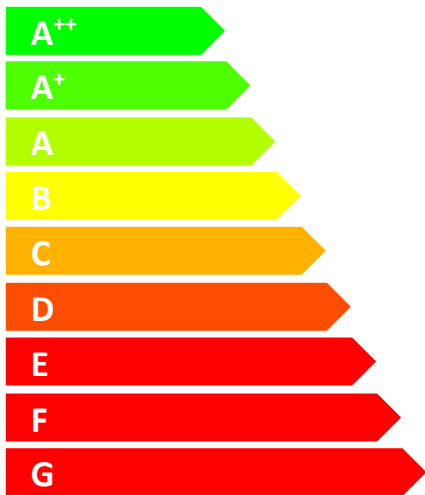

ENERG Y IJA
енергия · ενεργεια IE IA

389130 EQUIRRE pied fixe

B

7.5
kW

N.A.
kW

ENERGIA - ЕНЕРЃИЈА - ΕΙΠΕΡΓΕΙΑ - ENERGIJA - ENERGY - ENERGIE - ENERGI

2015/1186

ENERG Y IJA
енергия · ενεργεια IE IA

389130 EQUIRRE pied fixe

B

7.5
kW

N.A.
kW

ENERGIA - ЕНЕРЃИЈА - ΕΙΠΕΡΓΕΙΑ - ENERGIJA - ENERGY - ENERGIE - ENERGI

2015/1186

ENERG Y IJA
енергия · ενεργεια IE IA

389130 EQUIRRE pied fixe

B

7.5
kW

N.A.
kW

ENERGIA - ЕНЕРЃИЈА - ΕΙΠΕΡΓΕΙΑ - ENERGIJA - ENERGY - ENERGIE - ENERGI

2015/1186