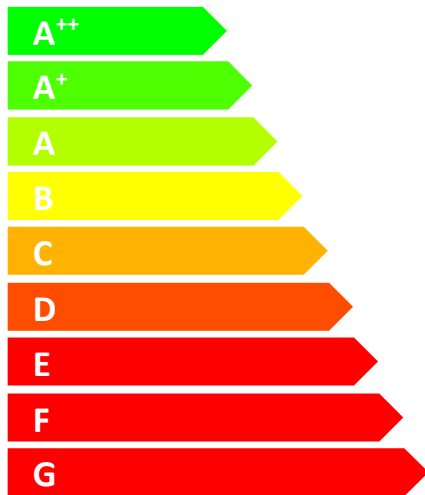

ENERG Y IJA
енергия · ενεργεια IE IA

389130 EQUIRRE pied fixe

B

7.5
kW

N.A.
kW

ENERGIA - ЕНЕРЃИЈА - ΕΙΠΕΡΓΕΙΑ - ENERGIJA - ENERGY - ENERGIE - ENERGI

2015/1186

ENERG Y IJA
енергия · ενεργεια IE IA

389130 EQUIRRE pied fixe

B

7.5
kW

N.A.
kW

ENERGIA - ЕНЕРЃИЈА - ΕΙΠΕΡΓΕΙΑ - ENERGIJA - ENERGY - ENERGIE - ENERGI

2015/1186

ENERG Y IJA
енергия · ενεργεια IE IA

389130 EQUIRRE pied fixe

B

7.5
kW

N.A.
kW

ENERGIA - ЕНЕРЃИЈА - ΕΙΠΕΡΓΕΙΑ - ENERGIJA - ENERGY - ENERGIE - ENERGI

2015/1186